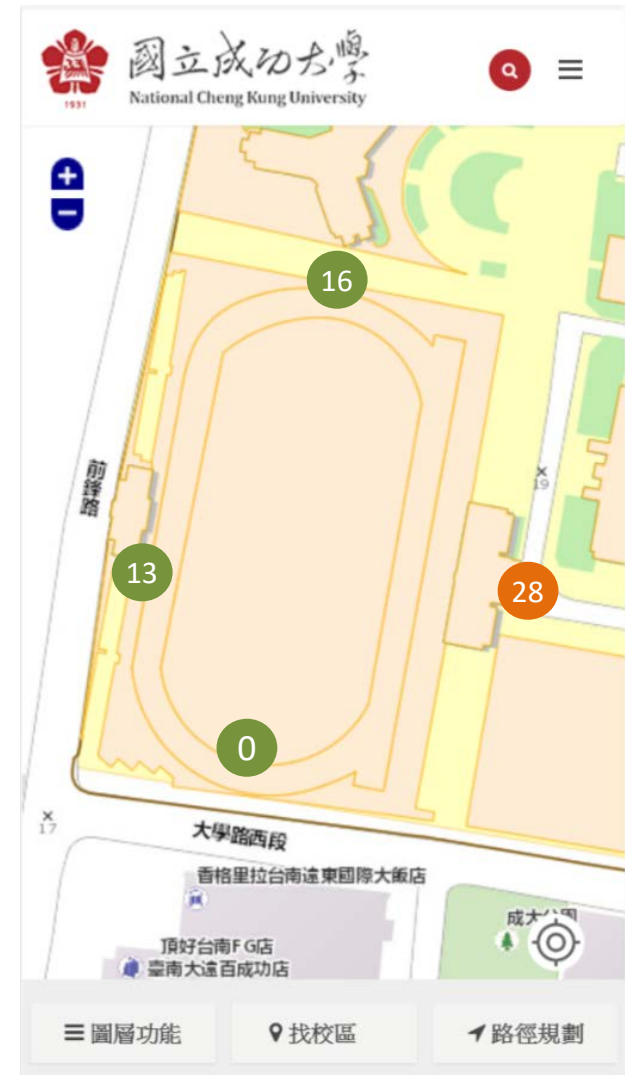

國立成功大學
National Cheng Kung University

NCKU Smart Campus

107年度 工作項目

子計畫三：永續生態博物館

校園互動式地圖 --地理資訊系統建置計畫

校園互動地圖

RWD方式開發；一雲多屏使用

- 建立校園專屬一站式空間管理平台
- 提供地圖Library和API讀取OGC空間資料標準
- 採用瀏覽器開啟

校園互動地圖

開啟GPS功能；主動推播校園景點

- 資料顯示於地圖上；主動更新
- CO2、PM2.5、PM10、溫度、濕度、VOC

```
{
  "_id": "07",
  "name": "都計系車道",
  "serial_no": "ECF00E5F9C63",
  "CO2": 839,
  "PM25": 1,
  "PM10": 1,
  "Temp": 34.28,
  "Humidity": 44,
  "tvoc": 189,
  "date1": ISODate("2018-11-01T14:41:33.504Z"),
  "date2": ISODate("2018-11-01T14:41:32.217Z"),
  "output": 0,
  "rawdata":
  "0201060F09416972204D656E746F722050726F0BFF1121034700010
  0019C63\r\n"
}
```

校園互動地圖

提供資訊連結；社群分享

校園互動地圖

校園導航；汽車、行人路徑規劃

校園互動地圖

後台管理系統提供圖資管理、發布

後台登入，資料更新、照片上傳

Index	建物編號	建物名稱	校區名稱	財產編號	財產名稱	啟用年限	單位	樓層數	地下室	樓地板面積	驗收日期
1	E032	工友班_E032	力行校區						0		
2	G211	太子學舍_G211	勝利校區						0		
3	G210	成大書館_G210	勝利校區						0		
4	I031	歸仁校名指樓_I...	歸仁校區						0		
5	E045	未命名_E045	力行校區						0		
6	E026	日榮樓_E026	力行校區						0		
7	B029	資訊工程系統_B...	成功校區						0		
8	E025	未命名_E025	力行校區						0		
9	E024	未命名_E024	力行校區						0		