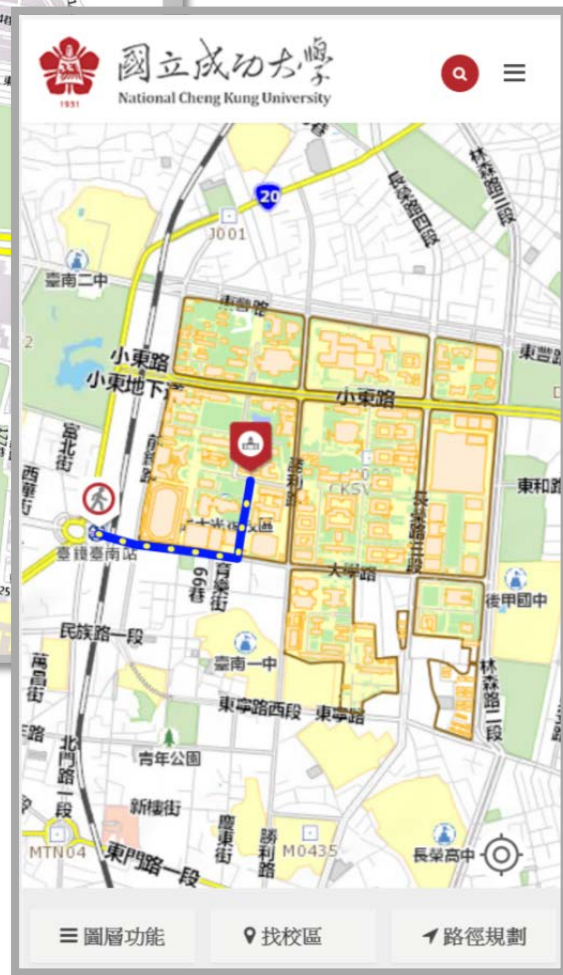

國立成功大學
National Cheng Kung University

NCKU Smart Campus

107年度 工作項目

子計畫三：永續生態博物館

校園互動式地圖 --地理資訊系統建置計畫

校園互動地圖

RWD方式開發；一雲多屏使用

- 建立校園專屬一站式空間管理平台
- 提供地圖Library和API讀取OGC空間資料標準
- 採用瀏覽器開啟

校園互動地圖

開啟GPS功能；主動推播校園景點

- 資料顯示於地圖上；主動更新
- CO2、PM2.5、PM10、溫度、濕度、VOC

```
{
  "_id": "07",
  "name": "都計系車道",
  "serial_no": "ECF00E5F9C63",
  "CO2": 839,
  "PM25": 1,
  "PM10": 1,
  "Temp": 34.28,
  "Humidity": 44,
  "tvoc": 189,
  "date1": ISODate("2018-11-01T14:41:33.504Z"),
  "date2": ISODate("2018-11-01T14:41:32.217Z"),
  "output": 0,
  "rawdata":
  "0201060F09416972204D656E746F722050726F0BFF1121034700010
  0019C63\r\n"
}
```