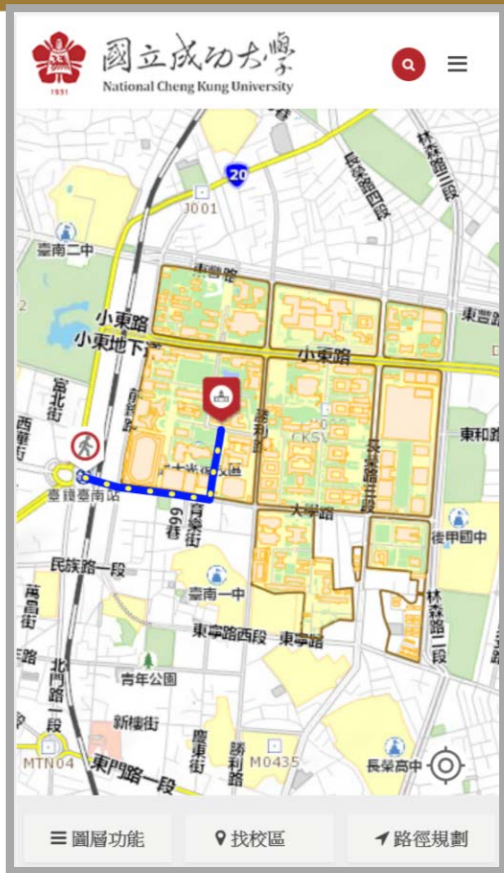

國立成功大學
National Cheng Kung University

NCKU Smart Campus

107年度 工作項目

子計畫三：永續生態博物館

校園互動式地圖 --地理資訊系統建置計畫

校園互動地圖

RWD方式開發；一雲多屏使用

- 建立校園專屬一站式空間管理平台
- 提供地圖Library和API讀取OGC空間資料標準
- 採用瀏覽器開啟

校園互動地圖

開啟GPS功能；主動推播校園景點

- 資料顯示於地圖上；主動更新
- CO2、PM2.5、PM10、溫度、濕度、VOC

```
{
  "_id": "07",
  "name": "都計系車道",
  "serial_no": "ECF00E5F9C63",
  "CO2": 839,
  "PM25": 1,
  "PM10": 1,
  "Temp": 34.28,
  "Humidity": 44,
  "tvoc": 189,
  "date1": ISODate("2018-11-01T14:41:33.504Z"),
  "date2": ISODate("2018-11-01T14:41:32.217Z"),
  "output": 0,
  "rawdata":
  "0201060F09416972204D656E746F722050726F0BFF1121034700010
  0019C63\r\n"
}
```